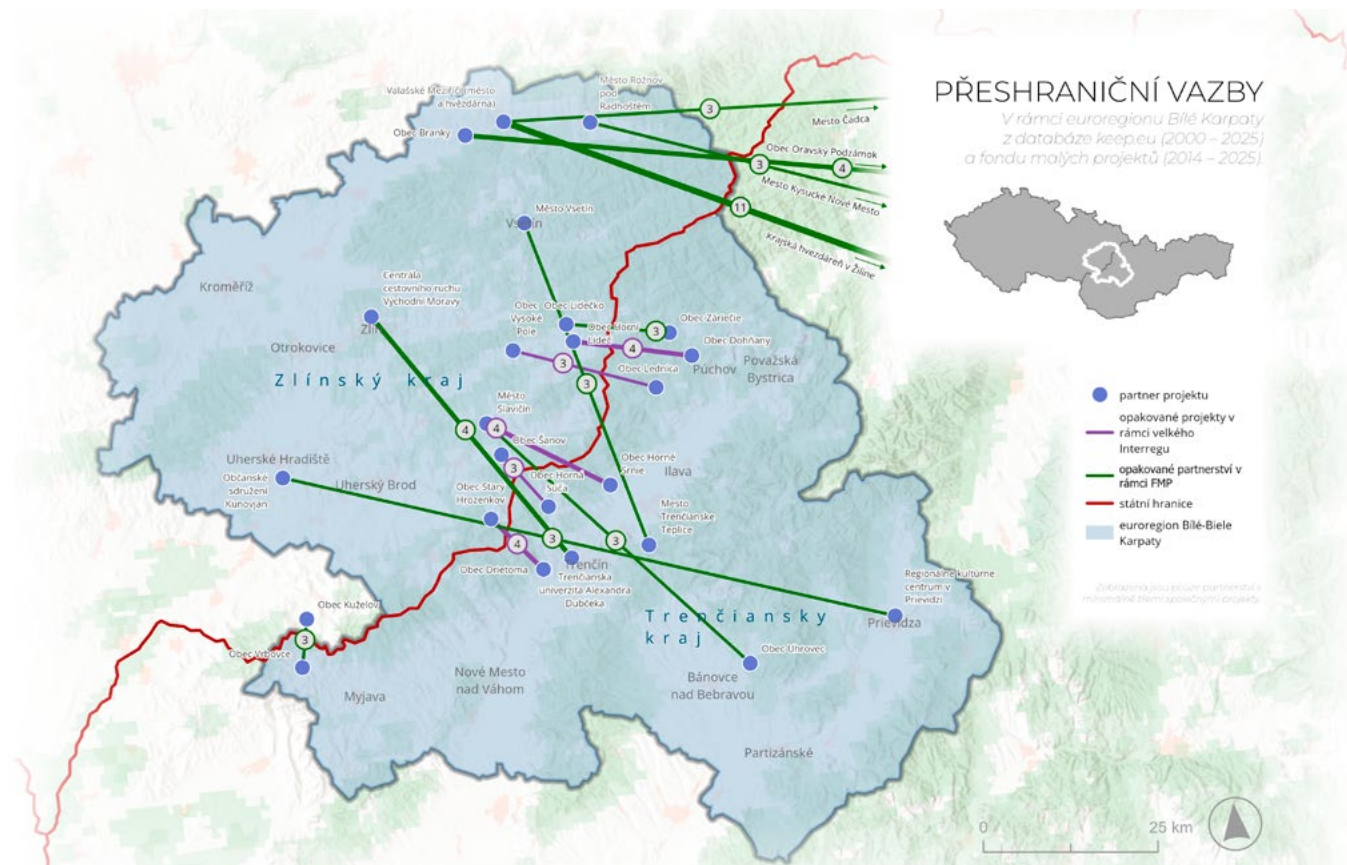

MINISTERSTVO
PRO MÍSTNÍ
ROZVOJ ČR

O PROJEKTU

Cílem programu „Podpora euroregionů v oblasti odstraňování překážek přeshraniční spolupráce“ je zlepšit příhraniční spolupráci a životní podmínky v příhraničních oblastech prostřednictvím identifikace a systematického řešení bariér, které brání efektivní spolupráci mezi institucemi, občany a samosprávami v pohraničí.

Projekt se zaměřil na zmapování konkrétních překážek přeshraniční spolupráce v Regionu Bílé Karpaty prostřednictvím přímého kontaktu s obcemi a dalšími aktéry v území, expertního zpracování zjištěných bariér a formulace návrhů řešení. Akce rozvíjí spolupráci mezi českou a slovenskou stranou a přispívá ke zlepšení kvality života obyvatel tím, že se zaměřuje na konkrétní problémy, které ovlivňují život v příhraničí.

2. Absence funkční přeshraniční veřejné dopravy

Česko-slovenské pomezí v oblasti působnosti Euroregionu Bílé-Biele Karpaty trpí dlouhodobě slabým dopravním propojením.

- Mezi českou a slovenskou částí regionu chybí kvalitní dopravní propojení.
- Neexistují přímé autobusové ani vlakové spoje mezi klíčovými centry.
- Spoje nejsou časově sladěné a nefungují společné tarify.
- Nedostatečná přeshraniční veřejná doprava omezuje mobilitu obyvatel, pracovní trh i cestovní ruch.