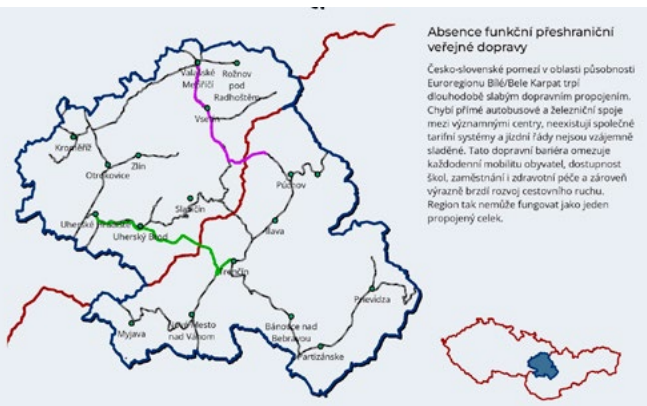

2. Absence funkční přeshraniční veřejné dopravy

Česko-slovenské pomezí v oblasti působnosti Euroregionu Bílé-Biele Karpaty trpí dlouhodobě slabým dopravním propojením.

- Mezi českou a slovenskou částí regionu chybí kvalitní dopravní propojení.
- Neexistují přímé autobusové ani vlakové spoje mezi klíčovými centry.
- Spoje nejsou časově sladěné a nefungují společné tarify.
- Nedostatečná přeshraniční veřejná doprava omezuje mobilitu obyvatel, pracovní trh i cestovní ruch.

3. Výzvy ve spolupráci složek integrovaného záchranného systému (IZS)

Přeshraniční spolupráce hasičů, záchranářů a dalších složek IZS má značný potenciál zejména v méně dostupném horském území.

- Spolupráce IZS má vysoký potenciál, ale naráží na systémové překážky.
- Radiové a komunikační systémy nejsou vzájemně kompatibilní.
- Rozdílné právní předpisy komplikují společné zásahy.
- Kvalita života v pohraničí tak může být nižší nežli ve vnitrozemí.

Projekt „**Odstraňování překážek přeshraniční spolupráce v Regionu Bílé Karpaty**“ byl realizován za přispění prostředků státního rozpočtu České republiky z programu Ministerstva pro místní rozvoj.

REGION BÍLÉ KARPATY

Region Bílé Karpaty (RBK) je sdružením, jehož cílem je všestranný rozvoj regionu Zlínského kraje a přilehlých příhraničních oblastí. Zaměřuje se na podporu přeshraniční spolupráce s partnerskými organizacemi ve Slovenské republice, zejména v Trenčínském kraji, a na koordinaci aktivit vedoucích k harmonickému rozvoji příhraničního území.

RBK je zakládajícím členem Euroregionu Bílé-Biele Karpaty a pomáhá koordinovat projekty v sociální, hospodářské, kulturní i společenské oblasti, zajišťuje informace o dotačních možnostech a realizaci společných projektů přínosných pro celý region.

Sdružení spravuje Fond malých projektů, organizuje semináře a konzultace pro obce a další subjekty a vytváří platformu pro navázání nových partnerství na obou stranách hranice

Členové sdružení Region Bílé Karpaty (k 31.12.2025):

- Valašsko-Horní Vsacko
- Bojkovsko, sdružení měst a obcí
- Sdružení obcí mikroregionu Valašské Klobucko
- Sdružení Hornolidečska
- Mikroregion Ploština
- ZO ČSOP Bílé Karpaty
- Mikroregion Valašskomeziříčsko-Kelečsko
- Sdružení pro rozvoj Soláně
- Univerzita Tomáše Bati ve Zlíně
- Statutární město Zlín
- Regionální rozvojová agentura Východní Moravy
- Sdružení obcí Mikroregionu Vsetínsko
- Mikroregion Vizovicko
- Mikroregion Rožnovsko, s.o.